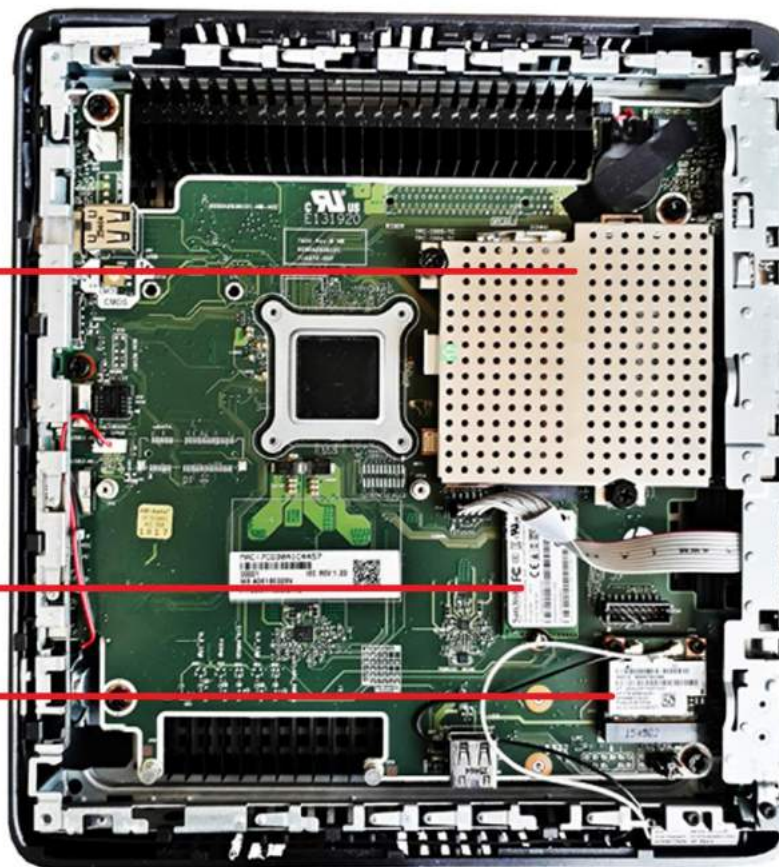

تین کلاینت HP t620 Quad Core

RAM DDR3L

HARD SSD M2

Wi-Fi 2N

صفحه اول

معرفی اجمالی

مشخصات فنی

مزایا و معایب

چاپ